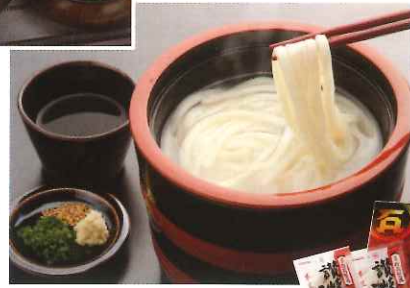

世界各国をイメージしたスープは、
具材がたっぷり入って満足度の高い
スープに仕上がっています。

41 世界のスープセット 4食
¥1,120 (税込) 軽

特定原材料：小麦・卵・乳
内容量：スーパー大麦入りミネストローネ、
スーパー大麦入りクラムチャウダー、もち麦入り
参鶏湯、押麦入り黒酢酸辣湯 各160g×1袋
賞味期限：1年 エム・シーシー食品㈱

10 讃岐うどん 包装
¥920 (税込) 軽

特定原材料：小麦
内容量：半生讃岐うどん包丁切り(つゆ付) 260g×2袋
賞味期限：3ヶ月 石丸製麺㈱

お召し上がり方
いろいろ!

半生ならではのモチモチ感と
コシを味わえるうどんです。
使い切りタイプにつゆ付きです。

風味豊かな
愛知県岡崎の
八丁味噌仕立て

11 味噌煮込みうどん 5食
¥1,400 (税込) 軽

特定原材料：小麦
内容量：生麺5食 味噌スープ×5
賞味期限：60日 (讃岐製麺)

お鍋ひとつで簡単調理! 北は北海道、南は九州まで全国ラーメンめぐり。
個性たっぷりの各地のラーメンをお好みに合わせてご賞味ください。