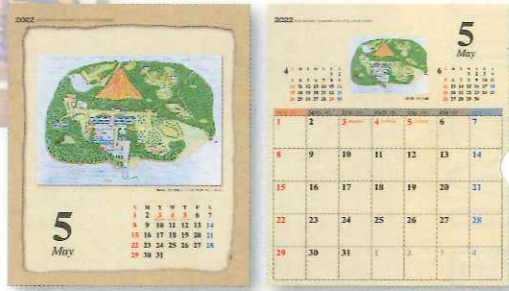

【卓上カレンダー】
デスクの上を彩る、卓上カレンダーの表紙は、カラフルな油性ペンで描かれた街並み。明るい街の賑わいから、元気がもらえる画面です。

表面は、絵画鑑賞。裏面は、予定を書き込める実用使い。デスクの上で、気分を使い分けできます。

2 卓上版「はたらく仲間のうた」
カレンダー ¥1,100 (税込)
サイズ: 本体(180×155mm) 台紙(200×155mm)
表紙含む16枚 (ポストカード3枚付) リング製本

風景の写真を見て、下書きなしに直感で描きあげていく。その下書きは、色鉛筆で丁寧に塗りつぶされていく。色鉛筆が迷い込むのは、この彩色工程だが、彼の視点で切り取られていく風景は、写真的である。