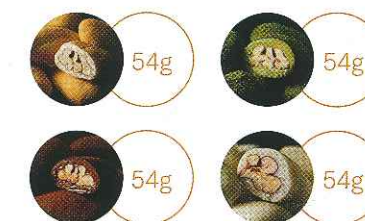

gift box 4箱セット /
箱 (外箱: 24.2×24.2×5.5cm)
市価 2,350円

R-53

エクセレントチョコギフトセット 6箱

gift box 6箱セット /
箱 (外箱: 24.2×34×5.5cm)
市価 3,550円

R-54 キーンズギフト

gift box /
箱 (22.5×44×6.5cm)
市価 4,500円

6種類の人気チョコレートを煌びやかな円筒クリア
ケースに入れ、ギフトボックスに詰め合せています。
おいしさはもちろん、美しく見える包装紙の組み合
わせにもこだわっています。

R-55 サクッとショコラのカルテット

gift box 12袋 (3袋×4種) /
箱 (24.2×24.2×5.5cm)
市価 1,980円

サロンドロワイヤルの顔とも言えるピーカンナッツシ
リーズから4種類をギフト用にアソートしました。
種類ごとに小箱に分けて詰めています。

ギフト商品(市価1,980円以上の商品)につきまして

のし紙について

のし紙は外のしとなります。ご希望の方にはのし紙の名入れ、外のしから別添えへの
変更を承け賜っております。
多くの商品をご注文される際は、のし紙の状態を保つために別添えをご利用される
ことをおすすめいたします。