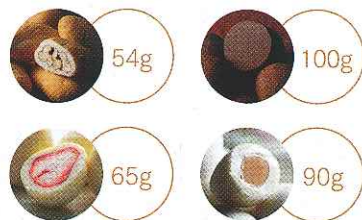

SPECIAL GIFT

ギフト最適品

大切な方への贈り物に、いろんな美味しさが詰まった
サロンドロワイヤルの自信作をどうぞ

エクセレントチョコ
ギフトセット

様々なジャンルの人気商品を
ギフト用にアソートしました。

エクセレントチョコギフトセット 6箱

R-52

エクセレントチョコギフトセット 4箱

gift box 4箱セット /
箱 (外箱: 24.2×24.2×5.5cm)
市価 2,350円

R-53

エクセレントチョコギフトセット 6箱

gift box 6箱セット /
箱 (外箱: 24.2×34×5.5cm)
市価 3,550円

R-54 キーンズギフト

gift box /
箱 (22.5×44×6.5cm)
市価 4,500円

6種類の人気チョコレートを煌びやかな円筒クリア
ケースに入れ、ギフトボックスに詰め合せています。
おいしさはもちろん、美しく見える包装紙の組み合
わせにもこだわっています。

R-55 サクッとショコラのカルテット

gift box 12袋 (3袋×4種) /
箱 (24.2×24.2×5.5cm)
市価 1,980円

サロンドロワイヤルの顔とも言えるピーカンナッツシ
リーズから4種類をギフト用にアソートしました。
種類ごとに小箱に分けて詰めています。

ギフト商品(市価1,980円以上の商品)につきまして

のし紙について

のし紙は外のしとなります。ご希望の方にはのし紙の名入れ、外のしから別添えへの
変更を承け賜っております。
多くの商品をご注文される際は、のし紙の状態を保つために別添えをご利用される
ことをおすすめいたします。