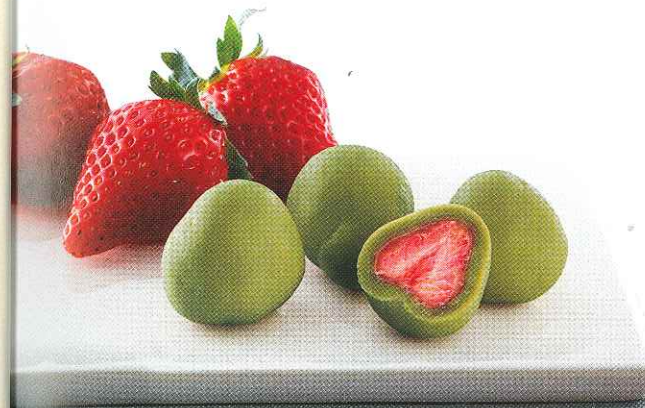

ミルクチョコレートをマスカルポーネ  
チョコレートで包み、仕上げにミルク  
チョコレートを薄くかけています。

FRUITS

フルーツチョコレート

自然の恵みのフルーツとチョコレートのマリアージュ。  
さらなる豊かさの創造。

※2019年9月28日  
現在のパッケージ  
デザインです。

**R-28** 抹茶ストロベリーチョコレート

home pack 130g/袋 市価 750円  
フリーズドライされたストロベリーを丸ごと一粒、抹茶  
チョコレートでコーティングいたしました。まろやかな  
甘さと甘酸っぱさのバランスにこだわっています。