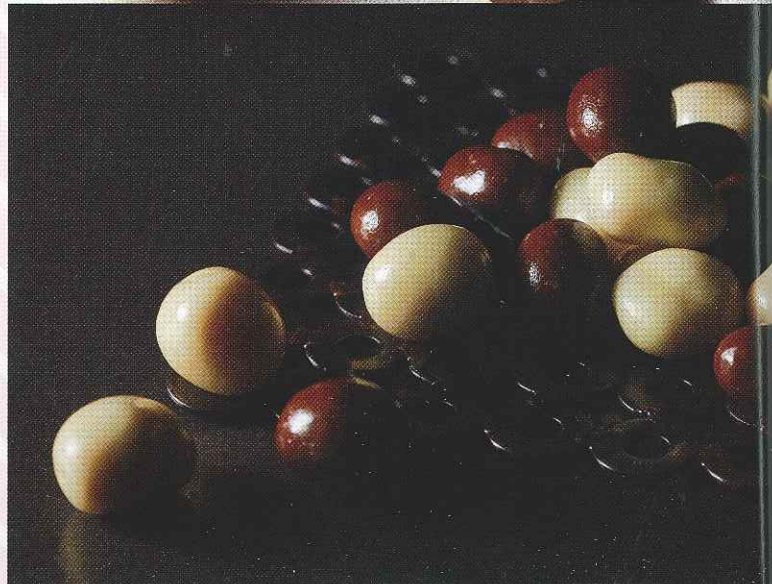

### あられチョコレート

home pack 160g/袋 市価 750円

餅米使用、醤油が効いたサクサクのあられをミルクとホワイトの2種類のチョコレートでコーティングしました。

あられの塩味とサクサクとした食感に、チョコレートの甘さと舌触りが染み込んでいく味わい豊かなショコラです。

PETIT GIFT