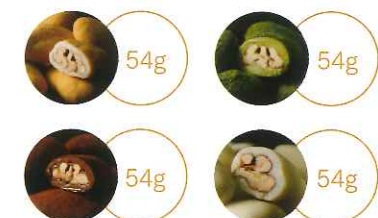

gift box 4箱セット /
箱 (外箱: 24.2×24.2×5.5cm)
市価 2,350円

R-53

エクセレントチョコギフトセット 6箱

gift box 6箱セット /
箱 (外箱: 24.2×34×5.5cm)
市価 3,550円

R-54 キーンズギフト

gift box /
箱 (22.5×44×6.5cm)
市価 4,500円

6種類の人気チョコレートを煌びやかな円筒クリア
ケースに入れ、ギフトボックスに詰め合せています。
おいしさはもちろん、美しく見える包装紙の組み合
わせにもこだわっています。

R-55 サクッとショコラのカルテット

gift box 12袋 (3袋×4種) /
箱 (24.2×24.2×5.5cm)
市価 1,980円

サロンドロワイヤルの顔とも言えるピーカンナッツシ
リーズから4種類をギフト用にアソートしました。
種類ごとに小箱に分けて詰めています。

ギフト商品(市価1,980円以上の商品)につきまして

のし紙について

のし紙は外のしとなります。ご希望の方にはのし紙の名入れ、外のしから別添えへの変更を承け賜っております。
多くの商品をご注文される際は、のし紙の状態を保つために別添えをご利用されることをおすすめいたします。