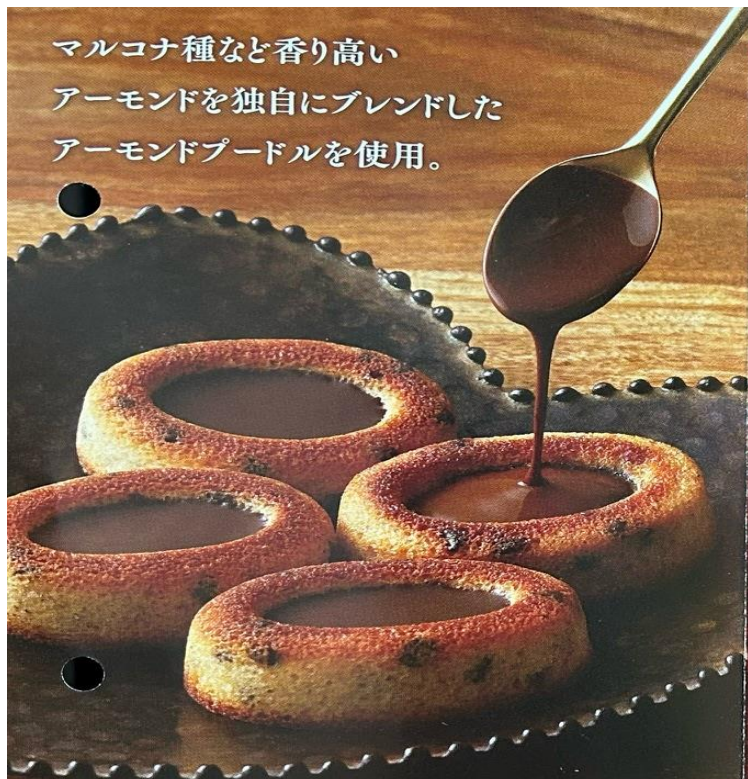

まごころを、
ぎゅっとなつめて

サロンドロワイヤルのバレンタインギフト

マルコナ種など香り高い
アーモンドを独自にブレンドした
アーモンドプードルを使用。

01 トラミティグレ

箱 105×230×55mm / 5個入り

市価 1,800円

焦がしバターと良質のアーモンドを使用したフィナンシェ生地にチョコチップを練り込んで焼成。プラリネを配合したガナッシュを流し込みました。

・トラミティグレの賞味期限は
2024年2月20日です。