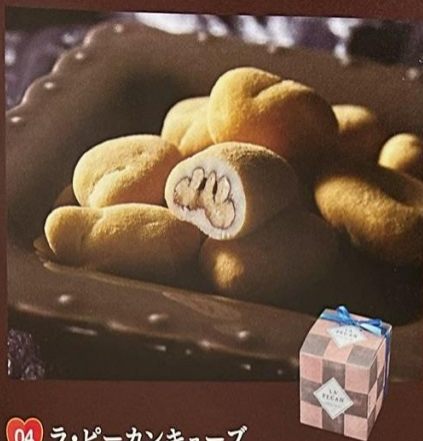

20°C以下で
保存

02 ピュアートショコラ

箱 140×76×63mm / 24枚入り

市価 1,200円

くちどけを真摯に追求し生まれた、
“とろけるごちそう”。

塩キャラメルをミルクチョコレートと
ビターチョコレートを薄くのばして
包んだ、繊細で贅沢な逸品です。

03 LA Valentine
 箱 180×100×60mm / 96g(6袋)
 市価 850円

バレンタインをイメージした色鮮やかな化粧箱に、人気のピーカンナッツチョコレート3種類を詰め合わせました。キャンディコートピーカンナッツチョコレート、抹茶ピーカンナッツチョコレート、ココアがけピーカンナッツチョコレートがそれぞれ2袋ずつお楽しみいただけます。

04 ラ・ピーカンキューブ

箱 85×85×85mm / 48g(3袋) 市価 600円

『贈った相手がファンになる』『次の一粒が止まらない余韻のあるおいしさ』とお声をいただいております、当店人気No.1チョコレートです。

05 マンモスサイズピーカンアソート

袋 235×345×55mm / 500g 市価 2,800円

人気のピーカンナッツチョコレートを自宅用でいっぱい買いたい!いろんな人に配りたい!そんな声からできました大容量3種アソート商品です。